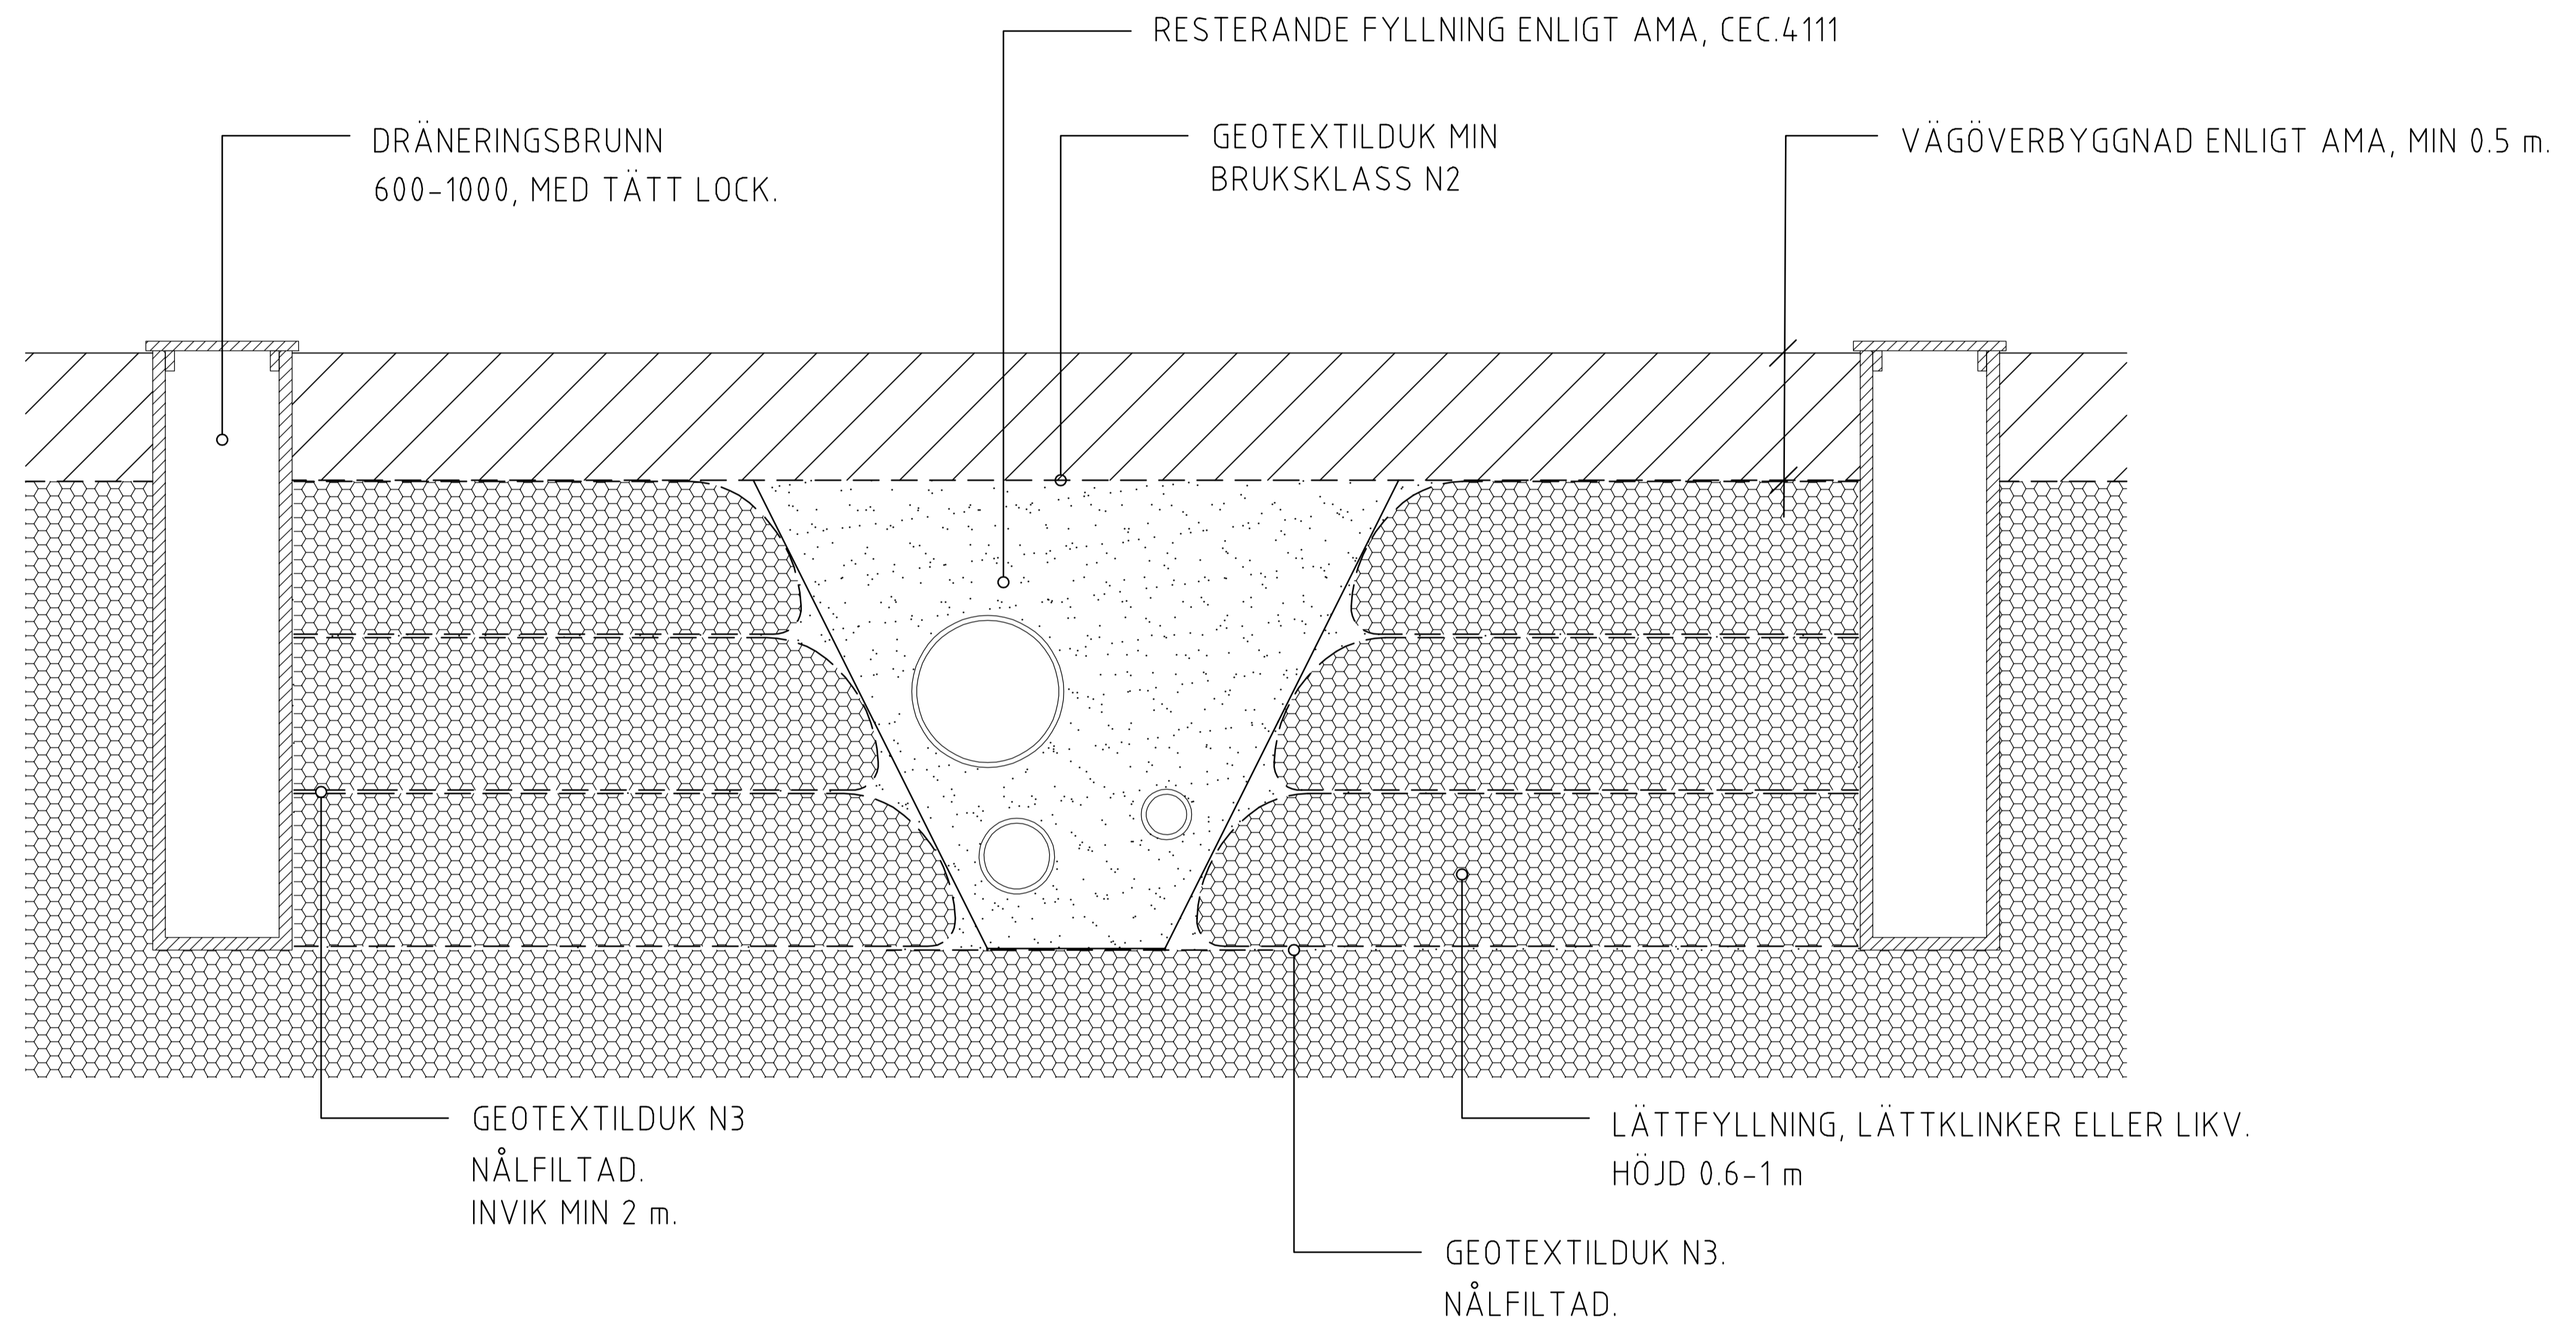

# PRINCIPSKISS

## LÄTTKLINKERFYLLNING KRING VA-LEDNINGAR.

PRINCIPSKISSEN ÄR FRAMTAGEN UTIFRÅN ETT UTVECKLINGSPROJEKT SOM DRIVITS MELLAN LECA SVERIGE AB OCH STOCKHOLM VATTEN & AVFALL ÅR 2019 - 2020. PRINCIPEN MÖJLIGGÖR ANVÄNDANDET AV LÄTTFYLLNING INTILL VA-LEDNINGSGRAVAR. KOMPLETTERANDE PROJEKTERINGSANVISNINGAR FINNS ATT TILLGÅ FRÅN LECA SVERIGE AB.