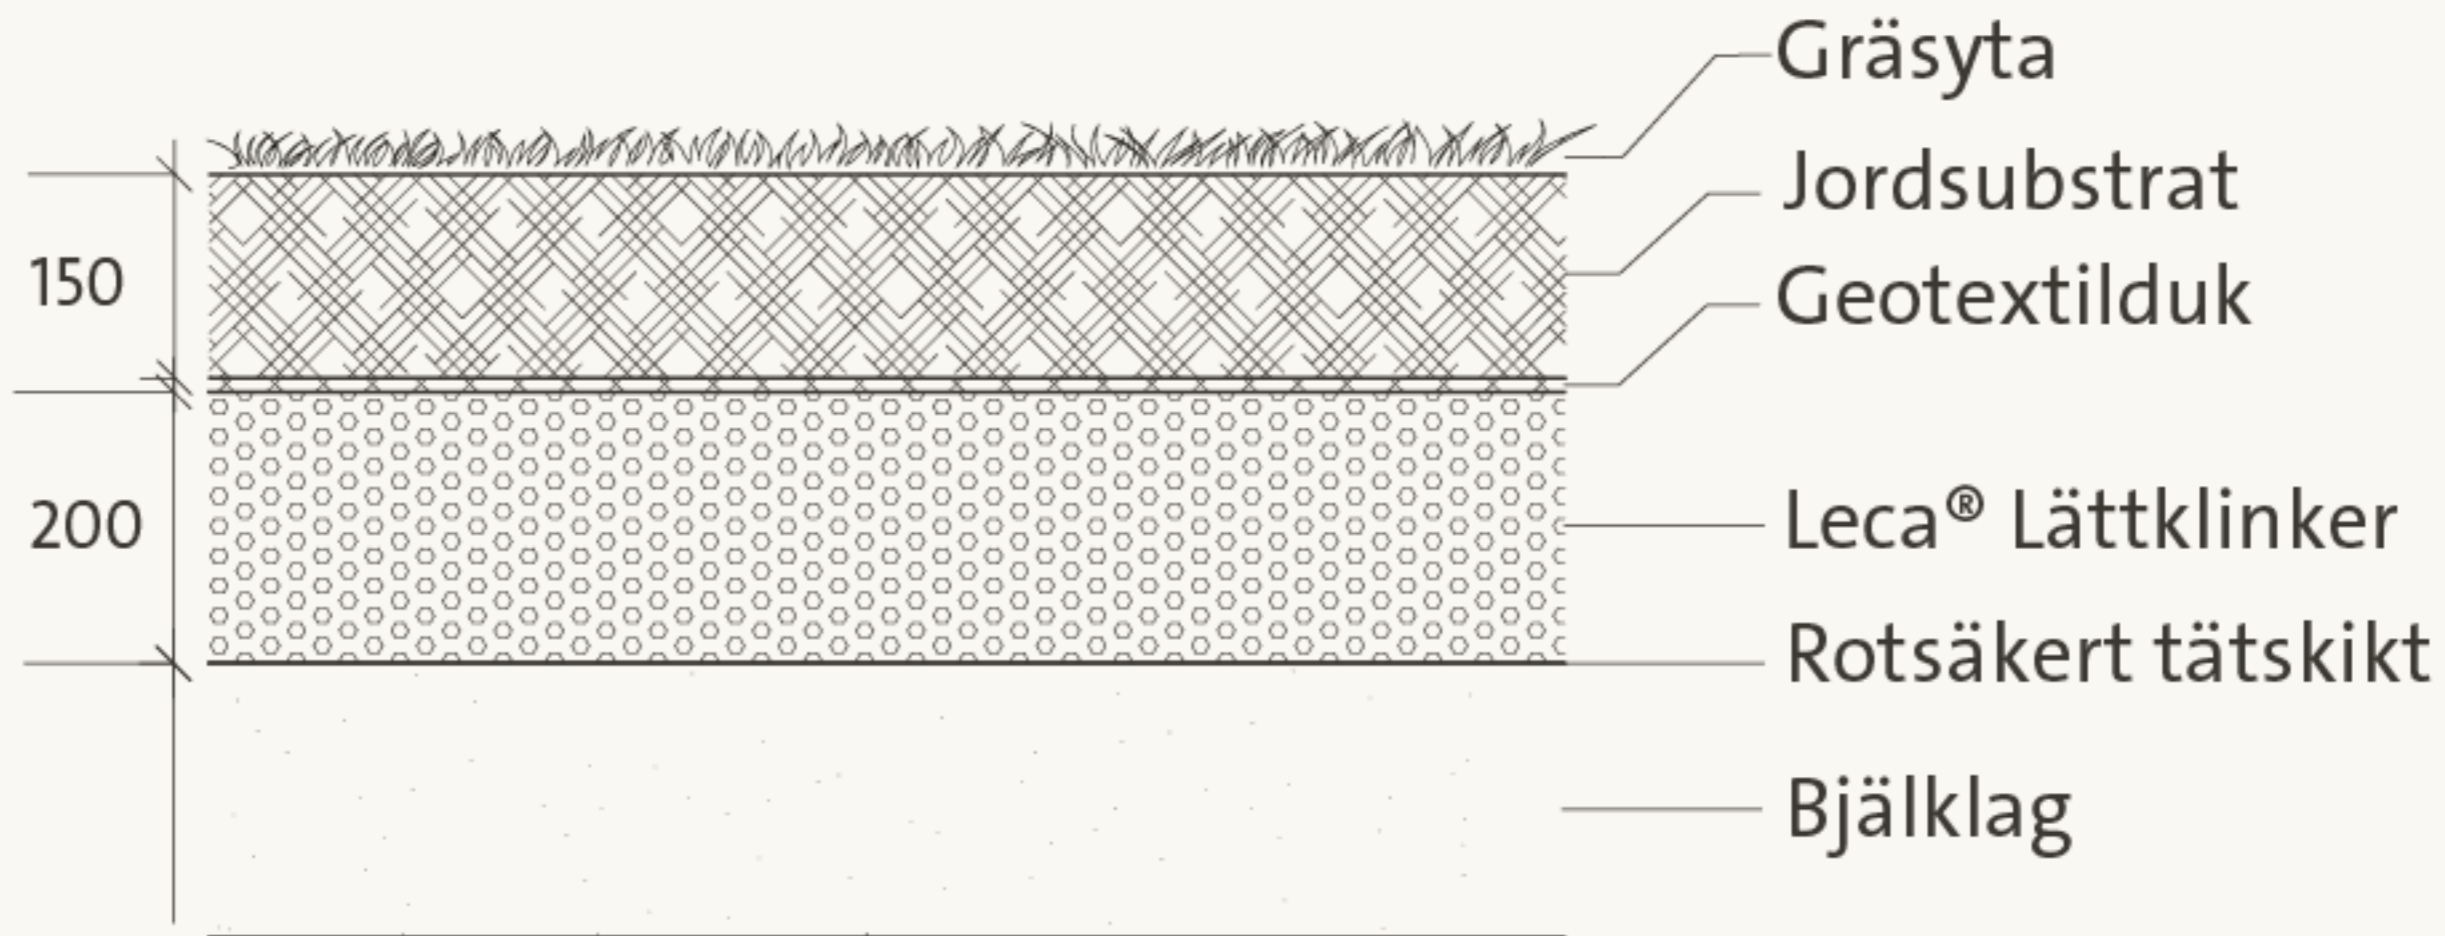

# Sektionsritningar grönytor med Leca® Lättklinker

Bild: Grön takpark med Leca® Lättklinker på köpcentret Emporia i Malmö

 **Leca**®  
SAINT-GOBAIN

Leca Sverige AB

 [leca.se](https://leca.se)