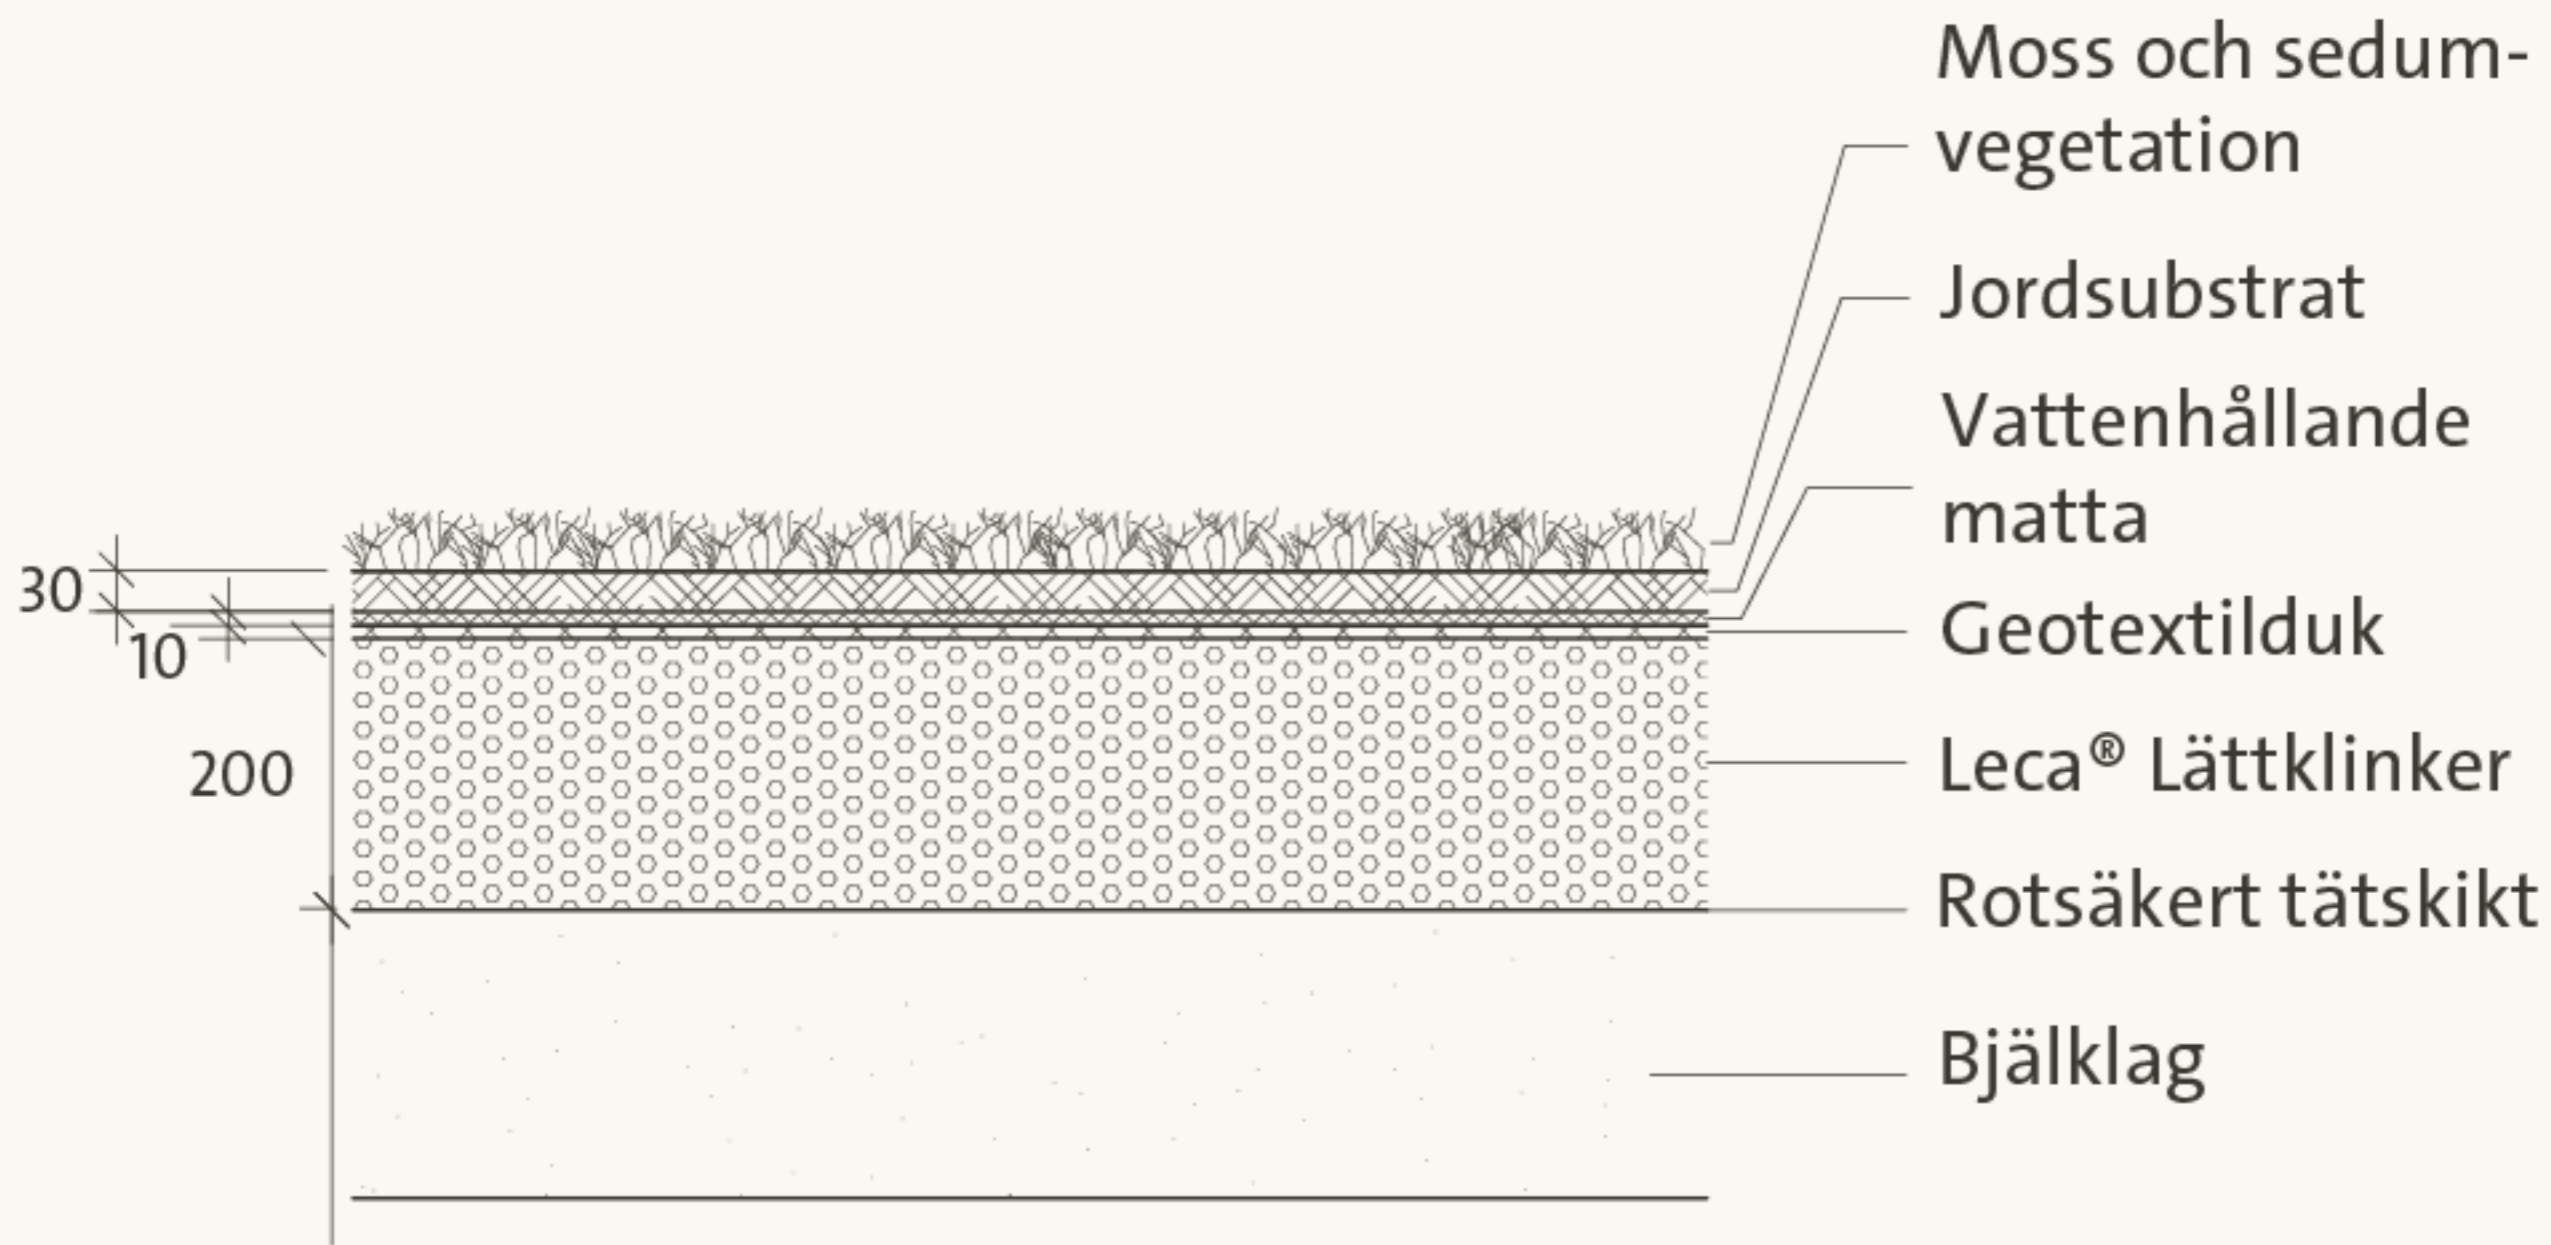

# Sektionsritningar grönytor med Leca® Lättklinker

Bild: Grön takpark med Leca® Lättklinker på köpcentret Emporia i Malmö

 **Leca**®  
SAINT-GOBAIN

Leca Sverige AB

 [leca.se](https://leca.se)